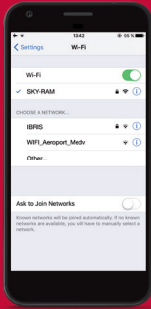

المرجو تشغيل الجهاز على وضع الطائرة

Switch your device to airplane mode

2. Wi-Fi SKY-RAM

Activez votre Wi-Fi et choisissez le réseau Wi-Fi SKY-RAM

المرجو تشغيل Wi-Fi ثم توصيل شبكة SKY-RAM

Turn Wi-Fi on and connect to SKY-RAM network

3. WWW.SKY-RAM.COM

Allez sur www.sky-ram.com

المرجو الالتحاق بالرابط
www.sky-ram.com

Go to www.sky-ram.com

4. PLAY

Choisissez votre vidéo et téléchargez l'application SKY-RAM player* si besoin

اختر فيلمك المفضل وحمل تطبيق SKY-RAM Player* عند الحاجة