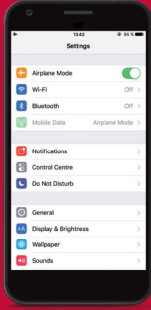

SKY-RAM

Téléchargez l'application
avant le décollage

Download the app
before take off

استمتعوا بوقتكم على متن رحلاتنا

**Passez un bon moment
sur nos vols**

Enjoy your time on
our flights

1. FLIGHT MODE

Mettez votre appareil en mode avion

المرجو تشغيل الجهاز على وضع الطائرة

Switch your device to airplane mode

2. Wi-Fi SKY-RAM

Activez votre Wi-Fi et choisissez le réseau Wi-Fi SKY-RAM

المرجو تشغيل Wi-Fi ثم توصيل شبكة SKY-RAM

Turn Wi-Fi on and connect to SKY-RAM network

3. WWW.SKY-RAM.COM

Allez sur www.sky-ram.com

المرجو الالتحاق بالرابط
www.sky-ram.com

Go to www.sky-ram.com

4. PLAY

Choisissez votre vidéo et téléchargez l'application SKY-RAM player* si besoin

اختر فيلمك المفضل وحمل تطبيق SKY-RAM Player* عند الحاجة